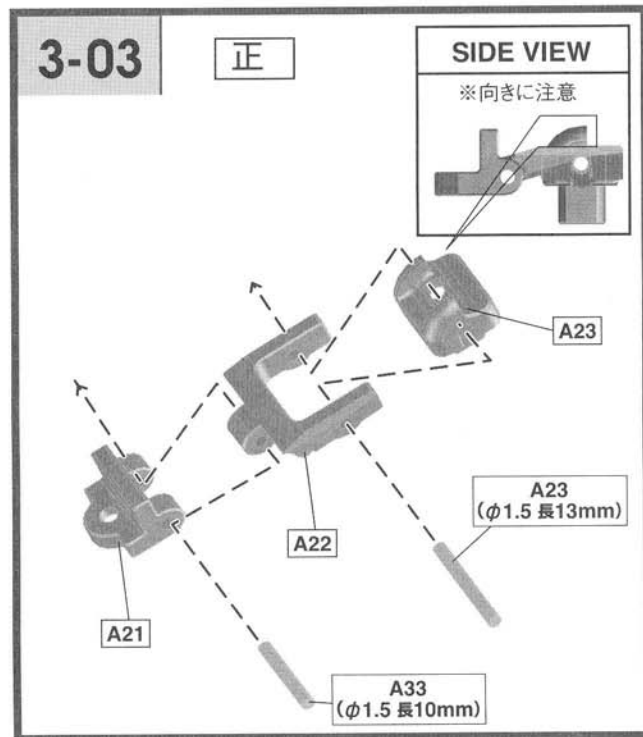

3-06

3-07

3-08

組み立て取扱説明書の訂正

10ページ 3-03

A33のシャフトのサイズは $\phi 1.5$ 長10mm になります。

MACROSS VF-1S

1/60 scale unpainted and unassembled kit [Manual of how to assemble]