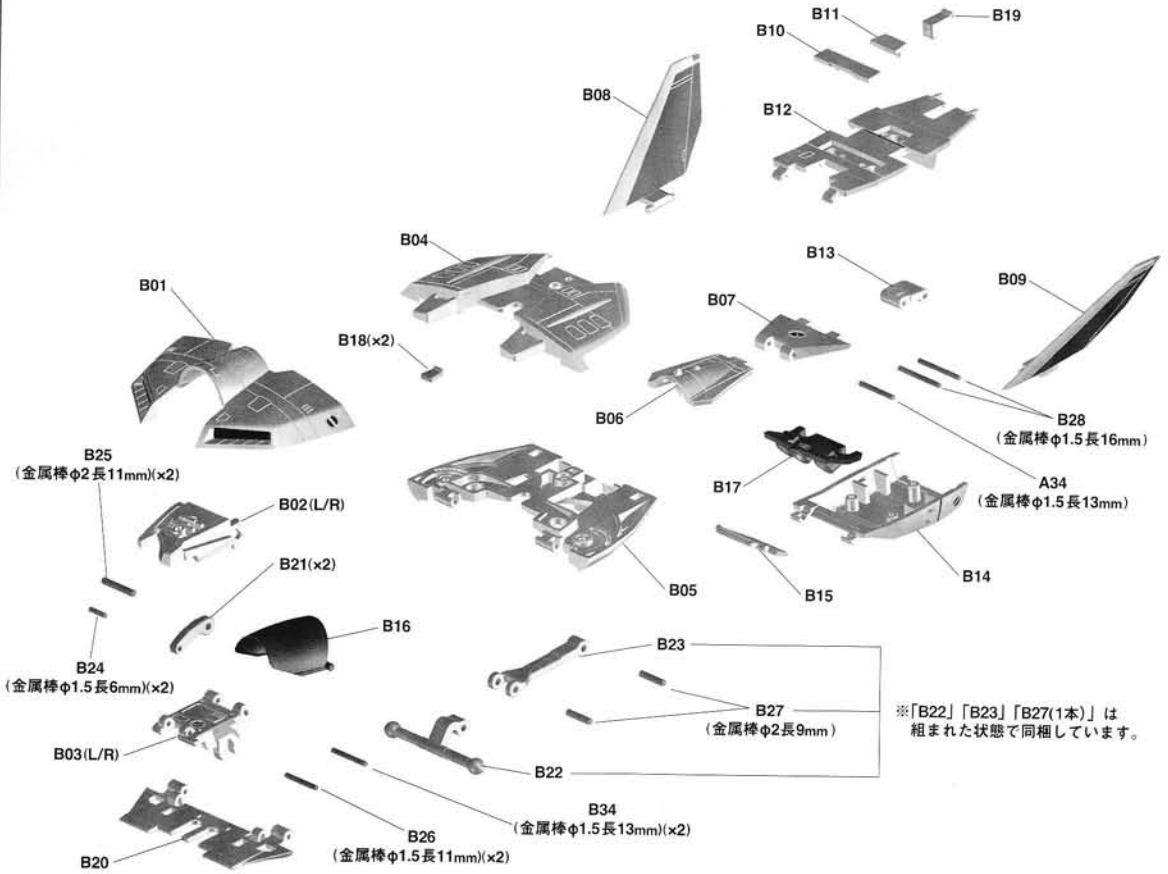

腕パーツ

PARTS FOR THE ARM

MACROSS VF-1S

1/60 scale unpainted and unassembled kit [Manual of how to assemble]

パーツリスト

PARTS LIST

胸・背中・バックパックパーツ

PARTS FOR THE CHEST, THE BACK, AND THE BACKPACK