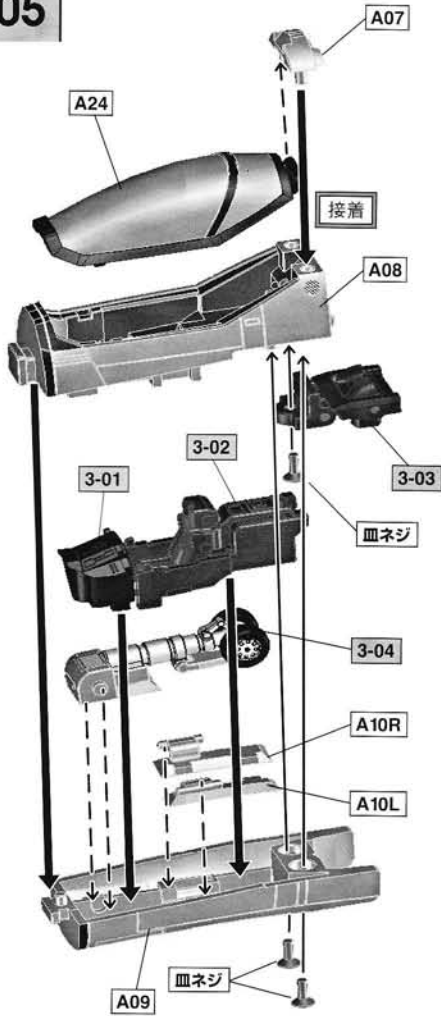

3-03

3-04

※「A30」「A31」「A32」は組まれた状態で梱包されています。

MACROSS VF-1S

1/60 scale unpainted and unassembled kit [Manual of how to assemble]

ノーズ&頭部の組み立て

ASSEMBLY OF THE NOSE&THE HEAD

3-05