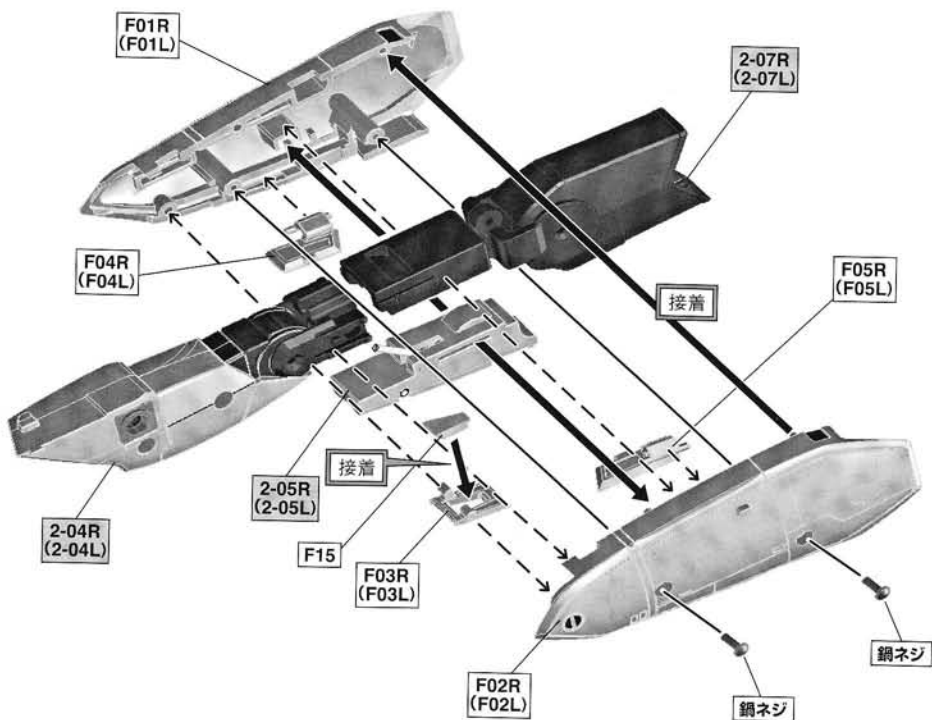

2-08

左右行います。