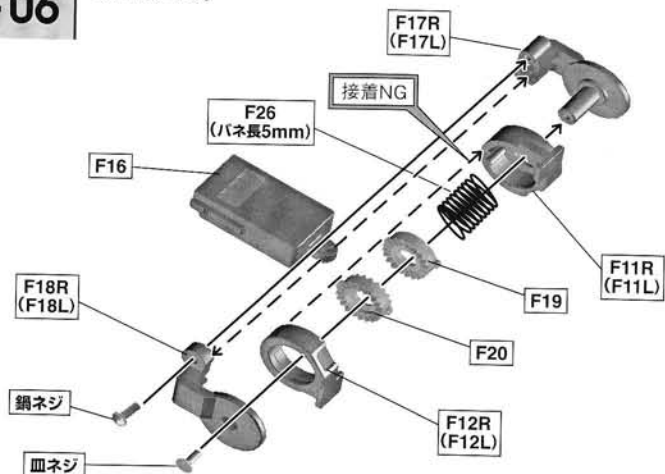

2-05

左右行きます。

※「F22」「F23」は組まれた状態で梱包しています。

MACROSS VF-1S

1/60 scale unpainted and unassembled kit [Manual of how to assemble]

脚部の組み立て

2-06

左右行います。