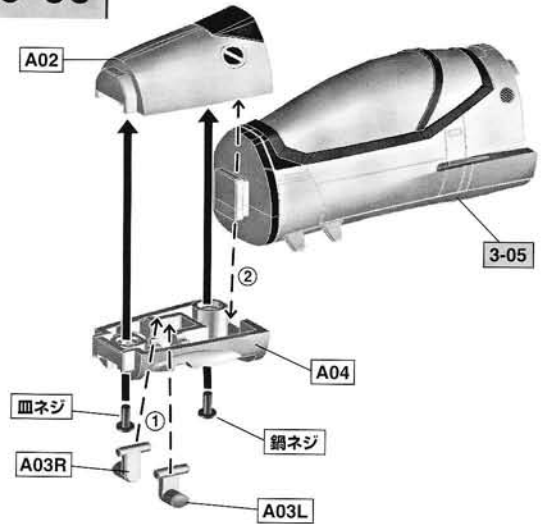

3-03

3-04

※「A30」「A31」「A32」は組まれた状態で梱包されています。

MACROSS VF-1S

1/60 scale unpainted and unassembled kit [Manual of how to assemble]

ノーズ&頭部の組み立て

ASSEMBLY OF THE NOSE&THE HEAD

3-05

3-06

3-07

3-08

組み立て取扱説明書の訂正

10ページ 3-03

A33のシャフトのサイズは $\phi 1.5$ 長10mm になります。

MACROSS VF-1S

1/60 scale unpainted and unassembled kit [Manual of how to assemble]