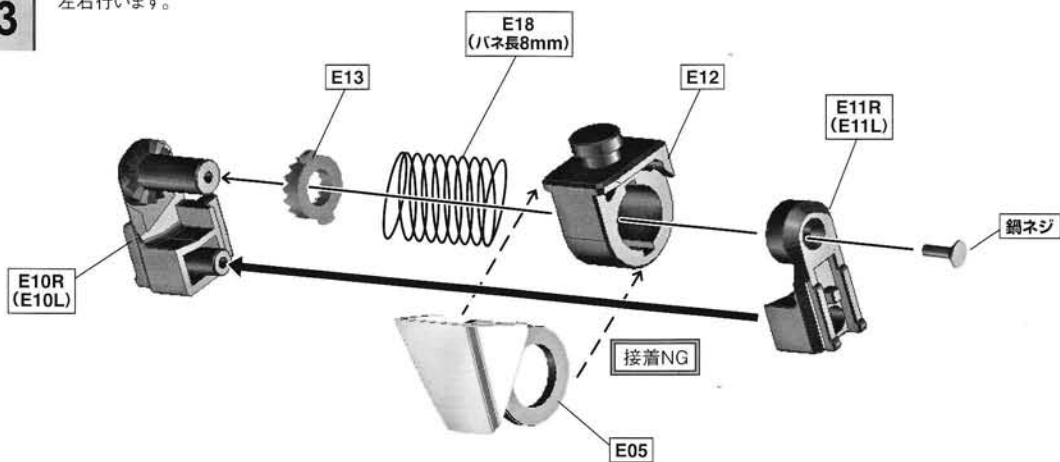

MACROSS VF-1S

1/60 scale unpainted and unassembled kit [Manual of how to assemble]

脚部の組み立て

ASSEMBLY OF THE LEG

2-03

左右行きます。

2-04

左右行きます。