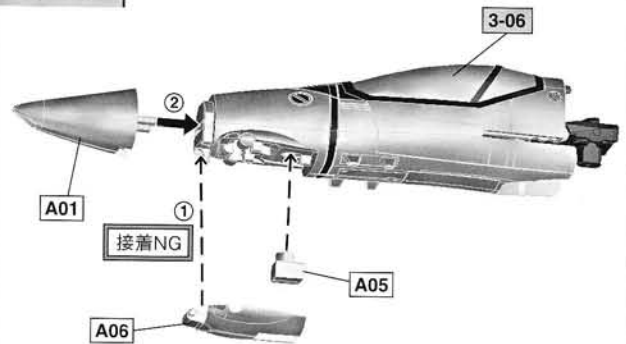

MACROSS VF-1S

1/60 scale unpainted and unassembled kit [Manual of how to assemble]

ノーズ&頭部の組み立て

ASSEMBLY OF THE NOSE&THE HEAD

3-05

3-06

3-07

3-08