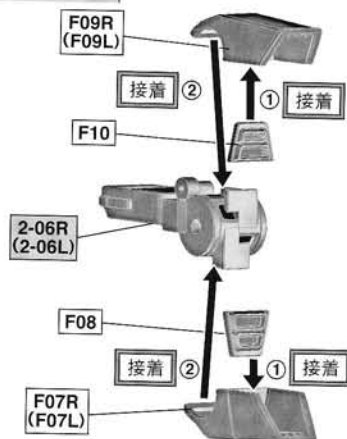

2-07

左右行います。