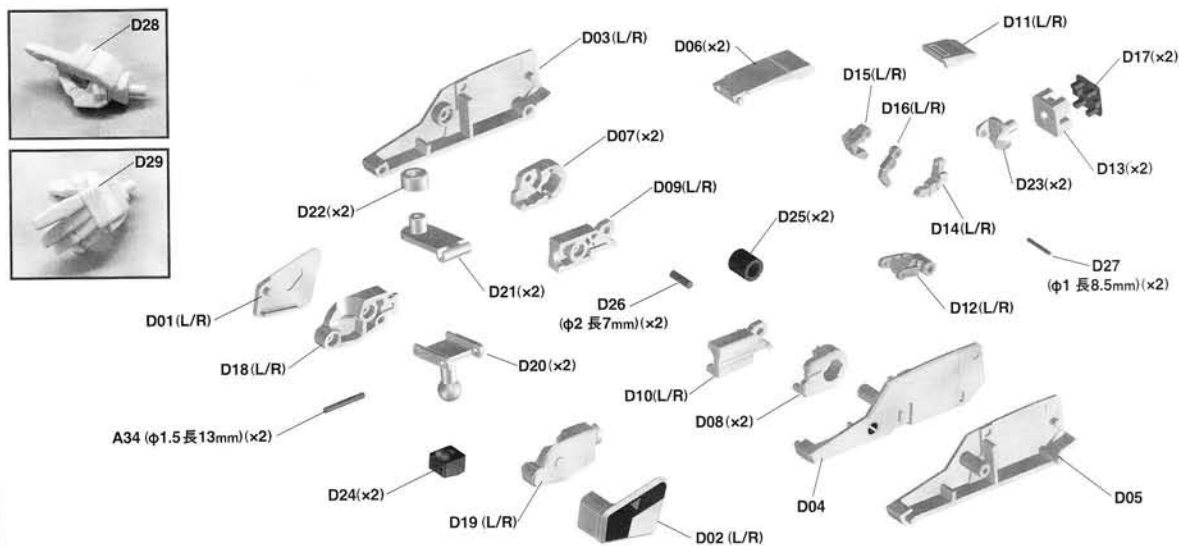

腕パーツ

PARTS FOR THE ARM