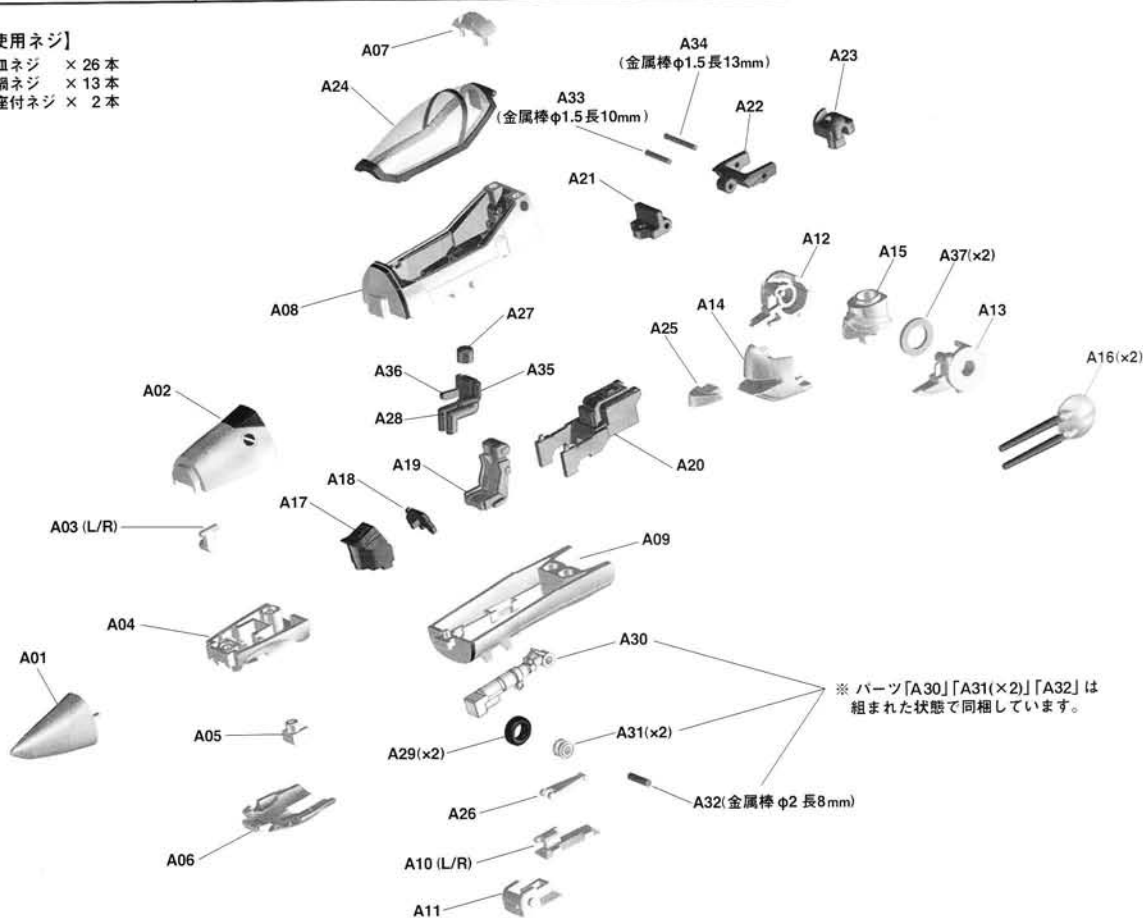

MACROSS VF-1S

1/60 scale unpainted and unassembled kit [Manual of how to assemble]

パーツリスト

PARTS LIST

ノーズパーツ

PARTS FOR THE NOSE

【使用ネジ】

- ・ 皿ネジ × 26 本
- ・ 銅ネジ × 13 本
- ・ 産付ネジ × 2 本