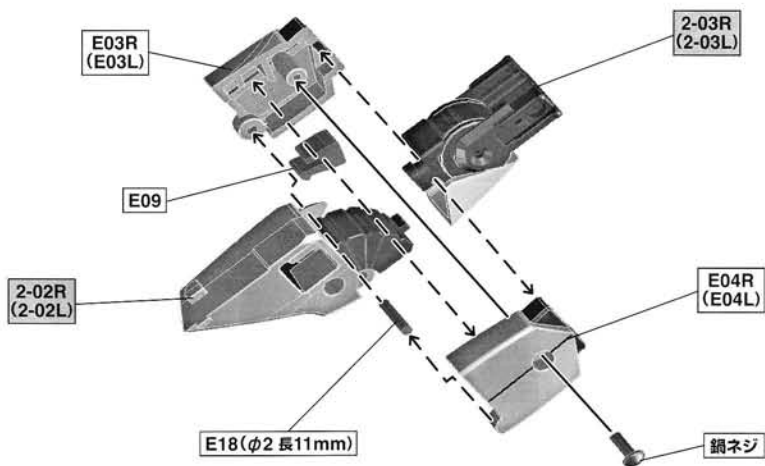

※手全体の向きに注意!

脚部の組み立て

ASSEMBLY OF THE LEG

2-01

左右行います。

脚部

2-02

左右行います。

MACROSS VF-1S

1/60 scale unpainted and unassembled kit [Manual of how to assemble]

脚部の組み立て

ASSEMBLY OF THE LEG

2-03

左右行きます。

2-04

左右行きます。