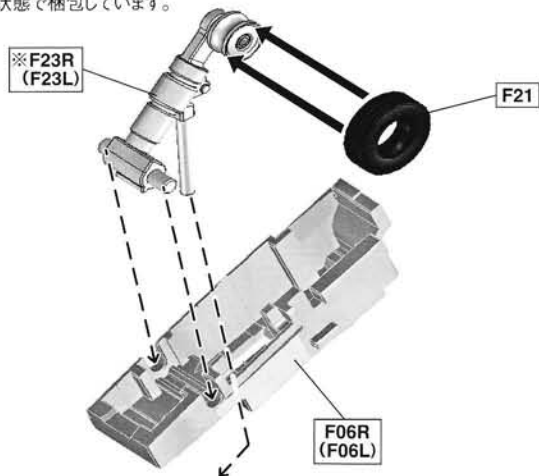

2-05

左右行きます。

※「F22」「F23」は組まれた状態で梱包しています。