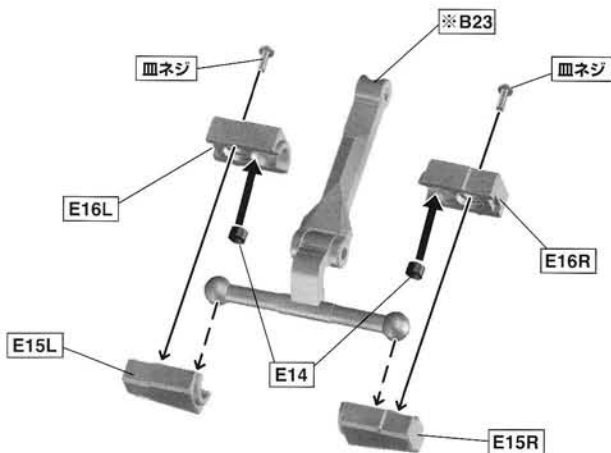

胴体・主翼の組み立て

ASSEMBLY OF THE BODY & THE MAIN WING

4-04

4-05

4-06

※「B22」「B23」「B27(1本)」は組まれた状態で梱包しています。

MACROSS VF-1S

1/60 scale unpainted and unassembled kit [Manual of how to assemble]

胴体・主翼の組み立て

ASSEMBLY OF THE BODY & THE MAIN WING

4-07

4-08

左右行きます。

4-09

左右行きます。

MACROSS VF-1S