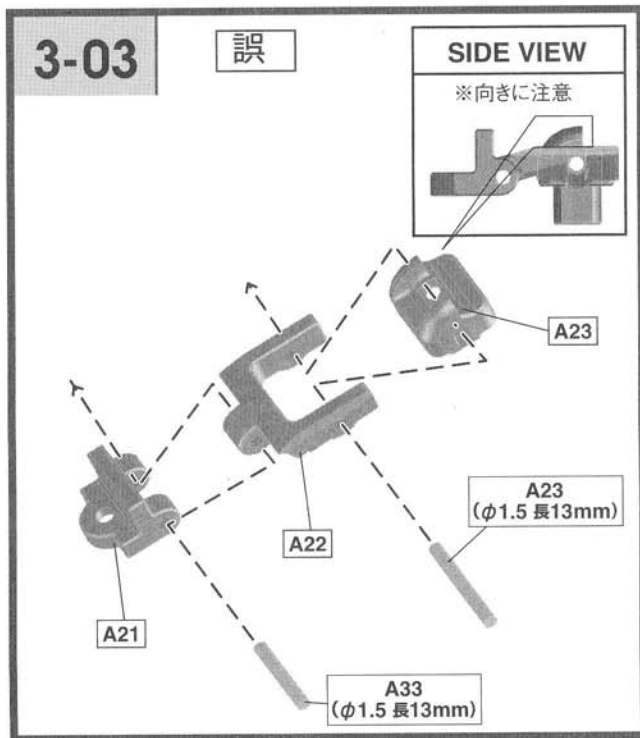

3-06

3-07

3-08

組み立て取扱説明書の訂正

10ページ 3-03

A33のシャフトのサイズは $\phi 1.5$ 長10mm になります。

MACROSS VF-1S

1/60 scale unpainted and unassembled kit [Manual of how to assemble]