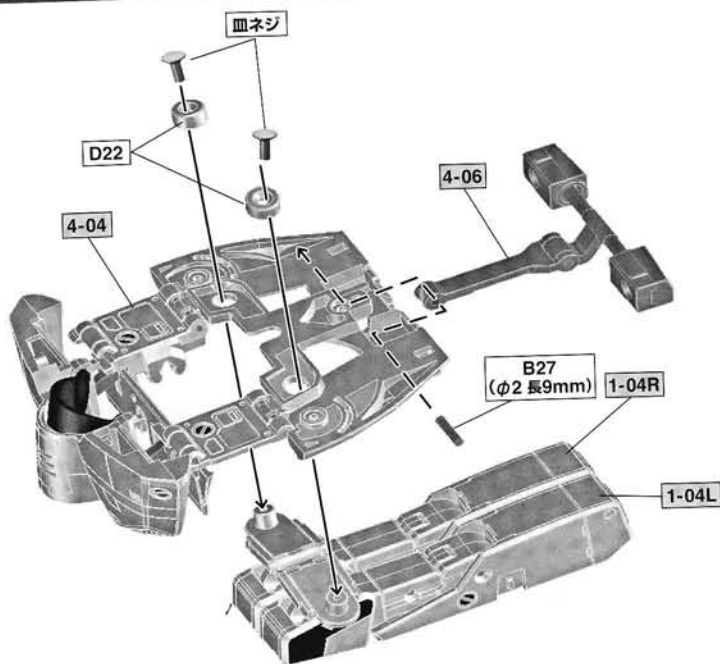

胴体・主翼の組み立て

ASSEMBLY OF THE BODY & THE MAIN WING

4-04

4-05

4-06

※「B22」「B23」「B27(1本)」は組まれた状態で梱包しています。

MACROSS VF-1S

1/60 scale unpainted and unassembled kit [Manual of how to assemble]

胴体・主翼の組み立て

ASSEMBLY OF THE BODY & THE MAIN WING

4-07

4-08

左右行きます。

4-09

左右行きます。

MACROSS VF-1S