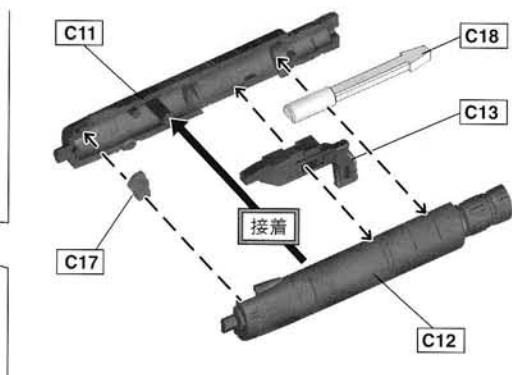

MACROSS VF-1S

1/60 scale unpainted and unassembled kit [Manual of how to assemble]

武器の組み立て

ASSEMBLY OF THE WEAPONS

6-01

武器Aの組立て