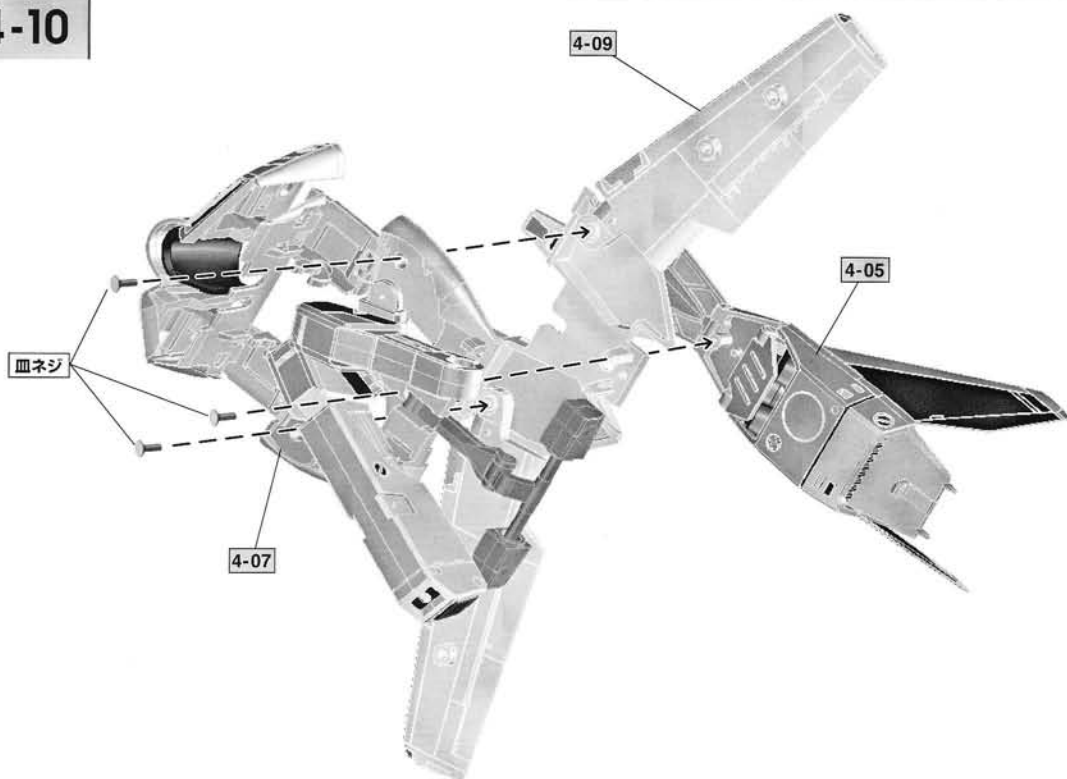

MACROSS VF-1S

1/60 scale unpainted and unassembled kit [Manual of how to assemble]

胴体・主翼の組み立て

ASSEMBLY OF THE BODY & THE MAIN WING

4-10