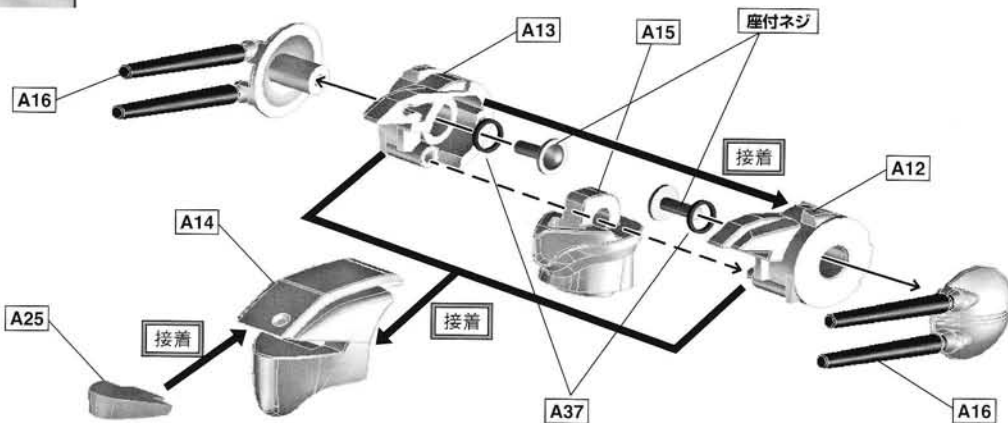

MACROSS VF-1S

1/60 scale unpainted and unassembled kit [Manual of how to assemble]

ノーズ&頭部の組み立て

ASSEMBLY OF THE NOSE&THE HEAD

3-05

3-06

3-07

3-08