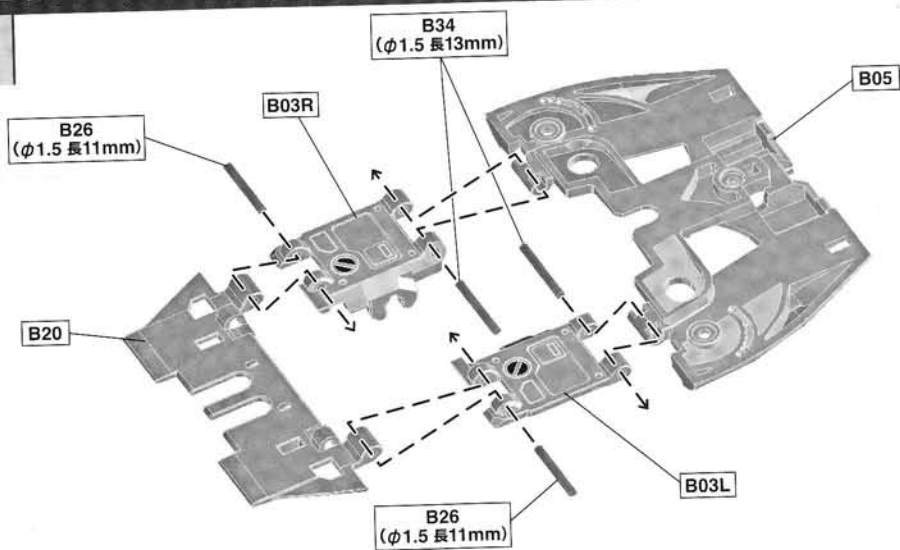

MACROSS VF-1S

1/60 scale unpainted and unassembled kit [Manual of how to assemble]

胴体・主翼の組み立て

ASSEMBLY OF THE BODY & THE MAIN WING

4-01