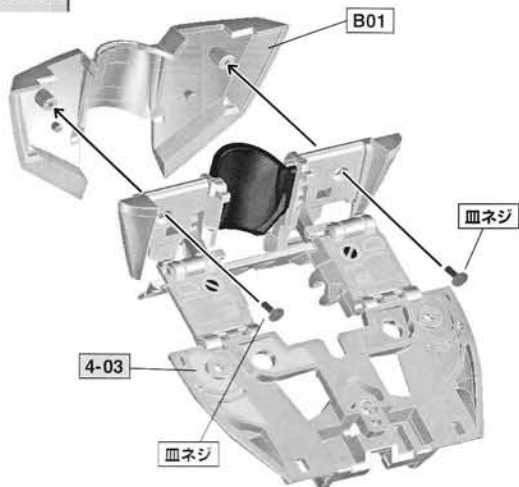

胴体・主翼の組み立て

ASSEMBLY OF THE BODY & THE MAIN WING

4-01

4-02

左右行います。

4-03

MACROSS VF-1S

1/60 scale unpainted and unassembled kit [Manual of how to assemble]

胴体・主翼の組み立て

ASSEMBLY OF THE BODY & THE MAIN WING

4-04

4-05

4-06

※「B22」「B23」「B27(1本)」は組まれた状態で梱包しています。

MACROSS VF-1S

1/60 scale unpainted and unassembled kit [Manual of how to assemble]